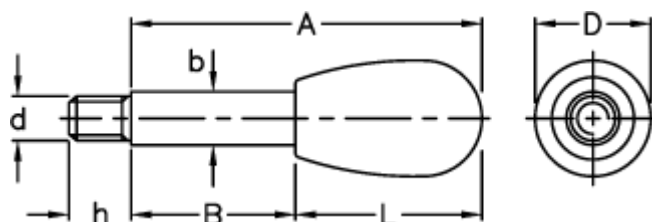

Varenummer: 2304005031
Beskrivelse: E+G Grebstang
BL.668/14x100

Mål

A	= 100
b	= 14
B	= 45
D	= 33
d 6g	= M12
h	= 15
L	= 55